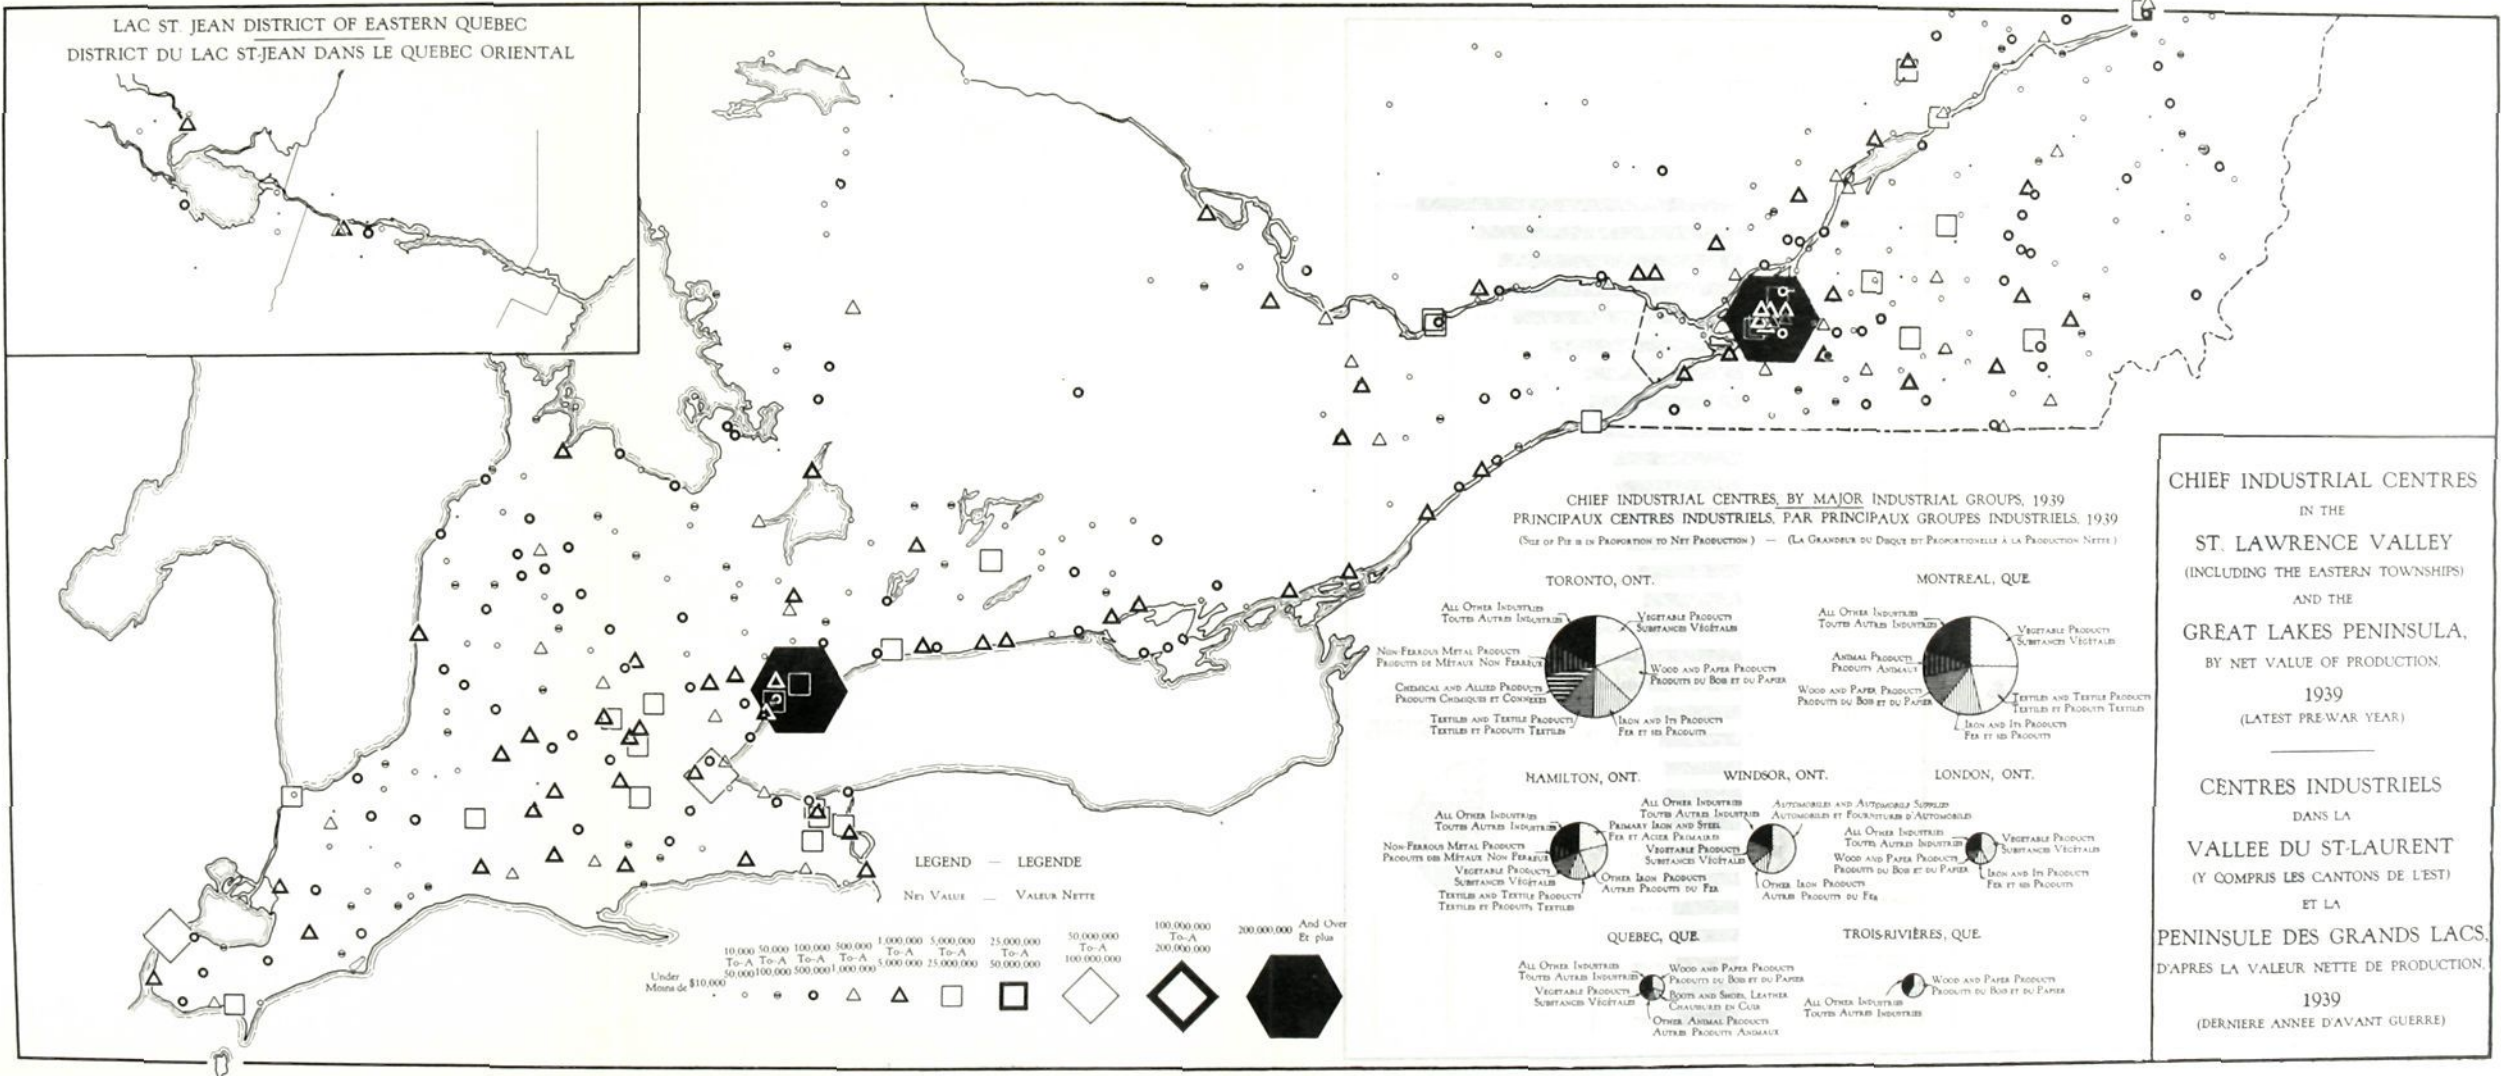

LAC ST JEAN DISTRICT OF EASTERN QUEBEC
DISTRICT DU LAC ST-JEAN DANS LE QUEBEC ORIENTAL

CHIEF INDUSTRIAL CENTRES, BY MAJOR INDUSTRIAL GROUPS, 1939
PRINCIPAUX CENTRES INDUSTRIELS, PAR PRINCIPAUX GROUPES INDUSTRIELS, 1939
(Size of Pie is in Proportion to Net Production) — (La Grandeur du Disque est Proportionnelle à la Production Nette)

LEGEND — LEGENDE
 Net Value — Valeur Nette

CHIEF INDUSTRIAL CENTRES
IN THE
ST. LAWRENCE VALLEY
(INCLUDING THE EASTERN TOWNSHIPS)
AND THE
GREAT LAKES PENINSULA,
BY NET VALUE OF PRODUCTION,
1939
(LATEST PRE-WAR YEAR)

CENTRES INDUSTRIELS
DANS LA
VALLEE DU ST-LAURENT
(Y COMPRIS LES CANTONS DE L'EST)
ET LA
PENINSULE DES GRANDS LACS,
D'APRES LA VALEUR NETTE DE PRODUCTION,
1939
(DERNIERE ANNEE D'AVANT GUERRE)