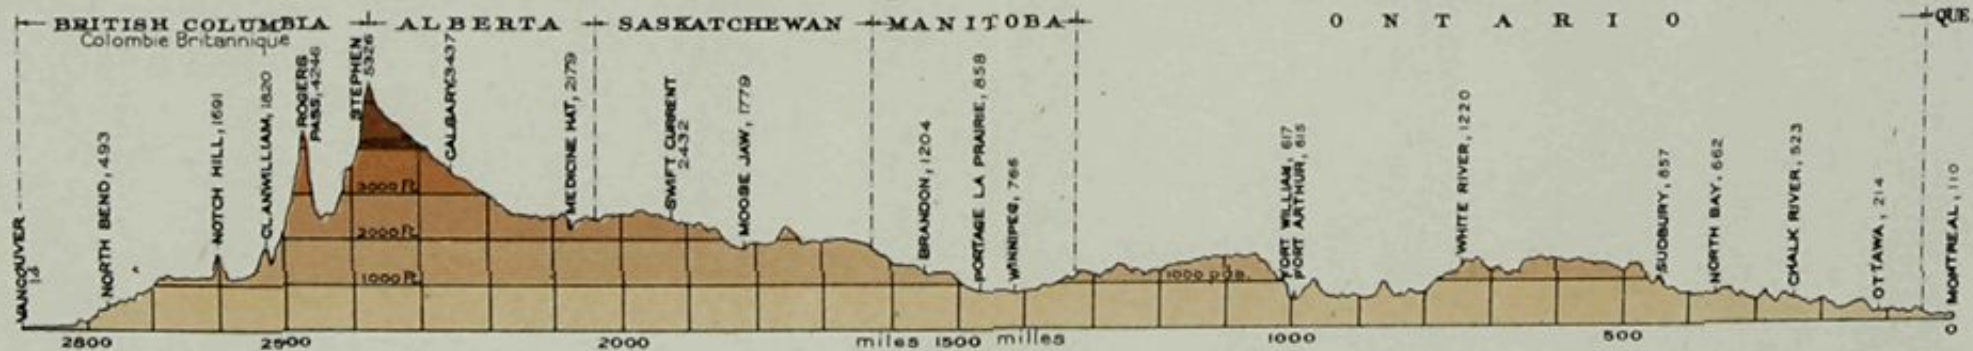

**OROGRAPHICAL MAP  
OF  
CANADA**  
(Exclusive of Northern Regions)  
AND  
**LABRADOR**

**CARTE OROGRAPHIQUE  
DU  
CANADA**  
(Non compris les régions du Nord)  
ET LE  
**LABRADOR**

**ELEVATIONS - ALTITUDES**

Profile Line  
Ligne de profil

**PROFILE**

Following C.P.R. Main Line, Montreal-Vancouver

**PROFIL**

Suivant la ligne principale du C.P.R., Montreal-Vancouver