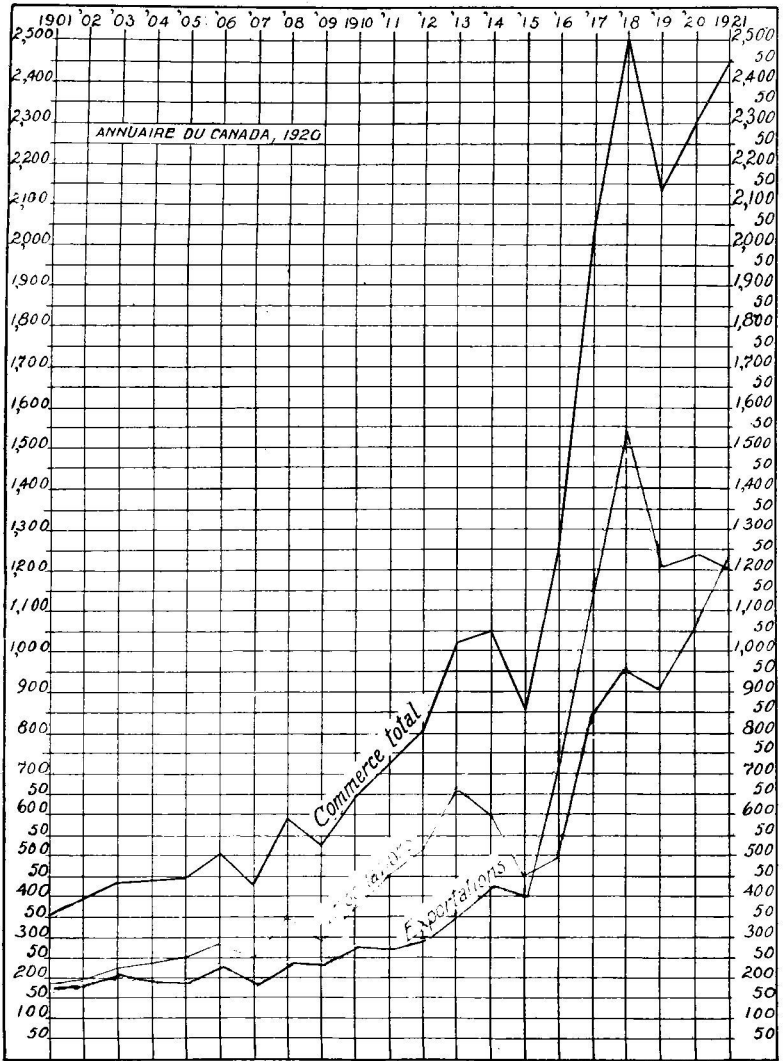

COMMERCE

COMMERCE EXTÉRIEUR DU CANADA, 1901-1921.

Chaque ligne verticale représente une année, entre 1901 et 1919; chaque ligne horizontale représente \$50,000,000, depuis zéro jusqu'à \$2,500,000.