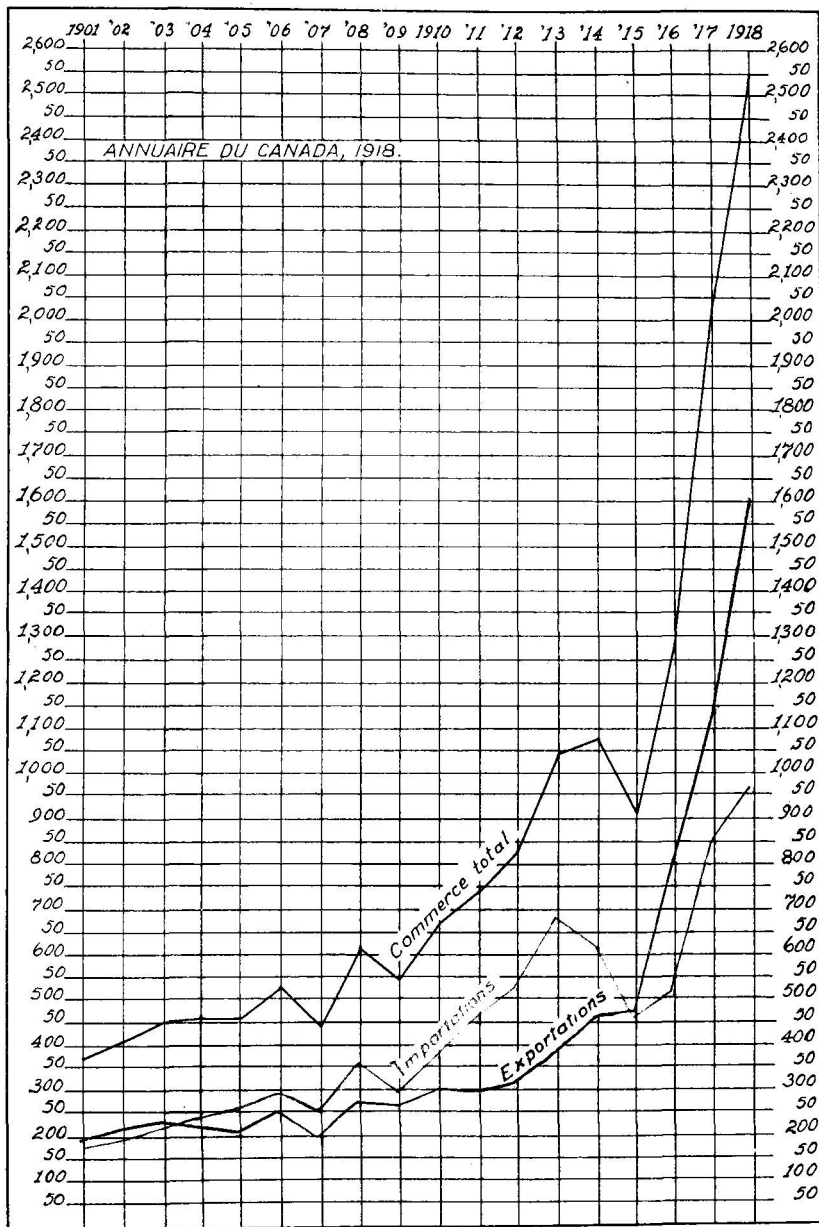

COMMERCE EXTÉRIEUR DU CANADA, 1901-1918.

Chaque ligne verticale représente une année, entre 1901 et 1918; chaque ligne horizontale représente \$50,000,000, depuis zéro jusqu'à \$2,600,000,000.