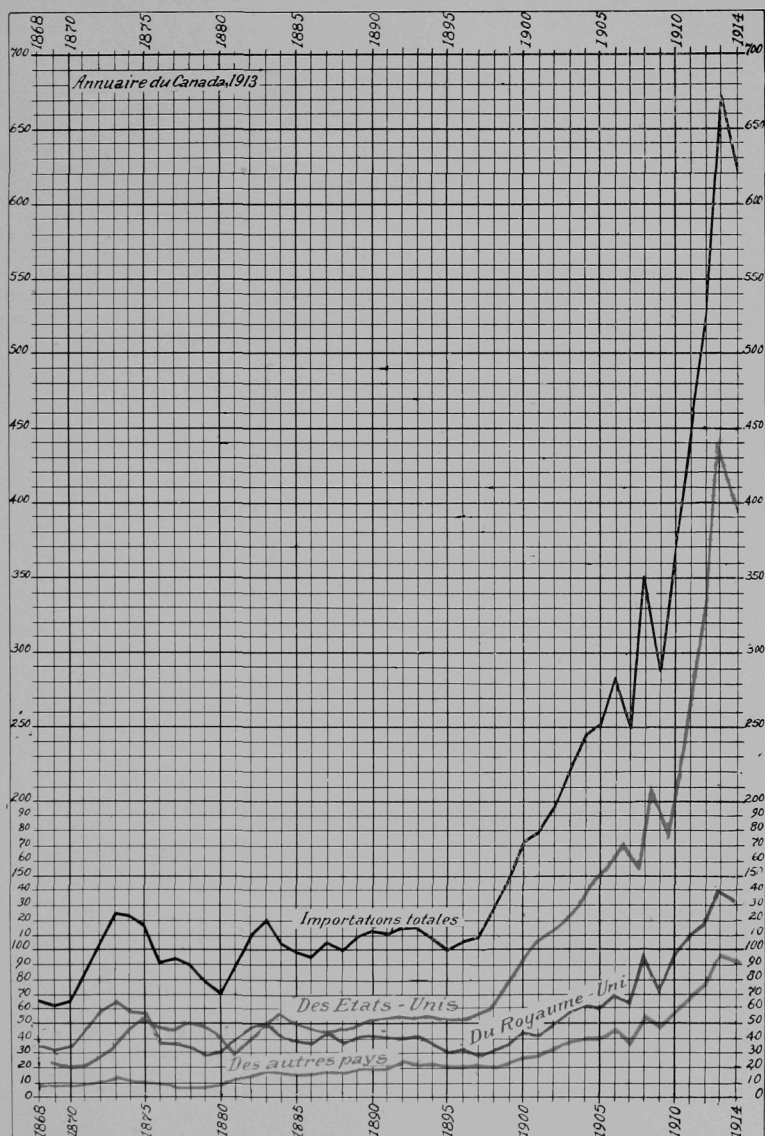

IMPORTATIONS.—PRODUITS IMPORTÉS DE 1868 À 1914, DU ROYAUME-UNI, DES ÉTATS-UNIS ET DES AUTRES PAYS, POUR ÊTRE CONSOMMÉS AU CANADA.

Chaque ligne verticale représente un an, de 1868 à 1914, et chaque ligne horizontale représente, à partir de zéro, \$10,000,000, jusqu'à concurrence de \$700,000,000.