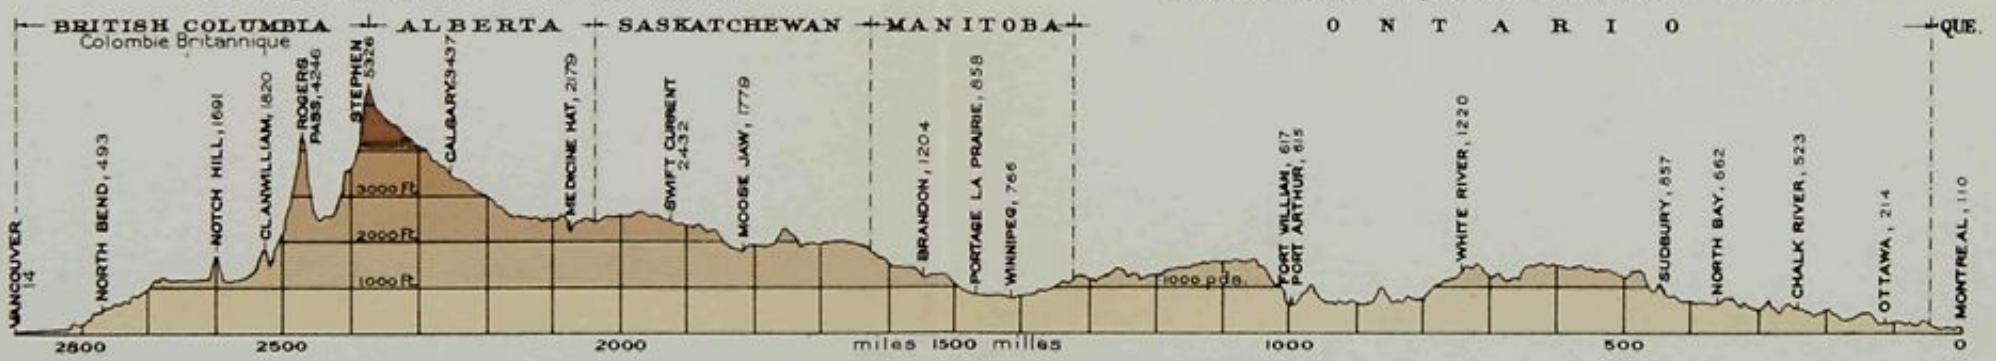

**OROGRAPHICAL MAP  
OF  
CANADA**  
(Exclusive of Northern Regions)  
AND  
**LABRADOR**

**CARTE OROGRAPHIQUE  
DU  
CANADA**  
(Non compris les régions du Nord)  
ET LE  
**LABRADOR**

**ELEVATIONS - ALTITUDES**

Profile Line  
Ligne de profil

**PROFILE**

Following C.P.R. Main Line, Montreal-Vancouver

**PROFIL**

Suivant la ligne principale du C.P.R., Montreal-Vancouver

O N T A R I O

QUE.